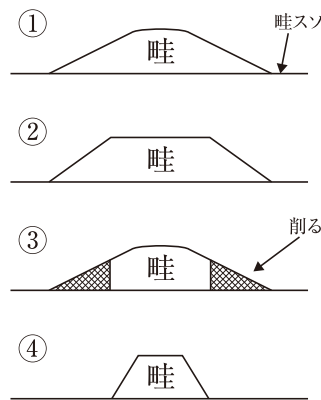

移動・格納時には、
コンパクトに折りたたみ

株式会社 富士トレーラー製作所

■B-740の特長

畦塗り作業前に! 畦塗り作業の下準備!!

1. 幅広くなりすぎた畦を削る
2. 高くなりすぎた畦を削る

田植え前の代掻きで圃場を均平にすることで直進性良く、スピーディーに田植作業ができるのと同じように、畦塗り作業も、畦の下準備をすることで、直進性良く、スピーディーに畦塗り作業ができます。

- ① 旧畦
- ② 旧畦のまま畦塗り作業した場合、畦スソは同じですが畦が広く見えます。
- ③ 旧畦の畦法面を畦削機で削る。
- ④ 畦を削ったあと畦塗り作業、広がった畦をなおせます。