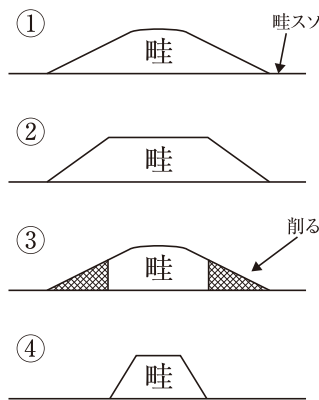

■B-740の特長

畦塗り作業前に! 畦塗り作業の下準備!!

1. 幅広くなりすぎた畦を削る
2. 高くなりすぎた畦を削る

田植え前の代掻きで圃場を均平にすることで直進性良く、スピーディーに田植作業ができるのと同じように、畦塗り作業も、畦の下準備をすることで、直進性良く、スピーディーに畦塗り作業ができます。

- ① 旧畦
- ② 旧畦のまま畦塗り作業した場合、畦スソは同じですが畦が広く見えます。
- ③ 旧畦の畦法面を畦削機で削る。
- ④ 畦を削ったあと畦塗り作業、広がった畦をなおせます。