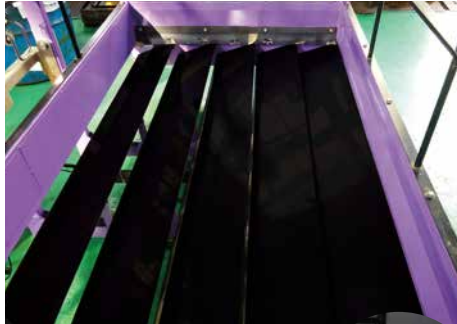

もみからキャリア
まくもん

MGC-301 / MGC-401

20~30俵

MGC-301

30~40俵

MGC-401

まくもん MA
KU
MON

オプションを充実させてリニューアル!

操作がカンタン! 散布がらくらく!

電動シャッター

- ◎車内から開閉自在
- ◎開閉ゲージで散布量がひと目でわかる!
- ◎散布量は思い通りに調整可能!

リモコンで楽々操作。

薄撒き

全開、一括排出

作業・防災・帯電防止性に優れたシート

静電気がおきにくいので、シート内部にモミが付きにくいです。上部の網シート(青シート)は取り付けが簡単!

警告ブザー付きバックカメラ、スピーカーの3点。

モニター

バックカメラ

スピーカー

厚手の雨よけシート

耐久性が高く、紫外線からの劣化に強い。

仕様

型式	装着方式	適応トラクター(ps)	重量(kg)※	機体寸法(mm)			散布幅(mm)	収納容量
				全幅	全高	奥行		
MGC-301-M	オートヒッチ	30~	200	2,000	2,075	1,165	1,920	20~30俵/約3反歩
MGC-301-ML								
MGC-301-3	3点リンク直装							
MGC-401-M	オートヒッチ	50~	220	2,000	2,875	1,165	1,920	30~40俵/約4反歩
MGC-401-ML								
MGC-401-3								