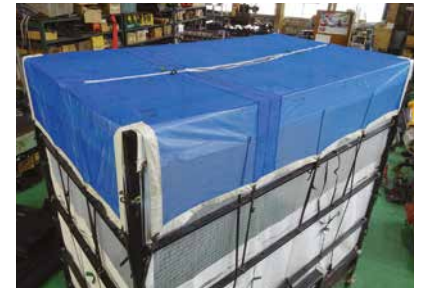

操作がカンタン! 散布がらくらく!

電動シャッター

- ◎車内から開閉自在
- ◎開閉ゲージで散布量がひと目でわかる!
- ◎散布量は思い通りに調整可能!

リモコンで楽々操作。

薄撒き

全開、一括排出

作業・防災・帯電防止性に優れたシート

静電気がおきにくいので、シート内部にモミが付きにくいです。上部の網シート(青シート)は取り付けが簡単!